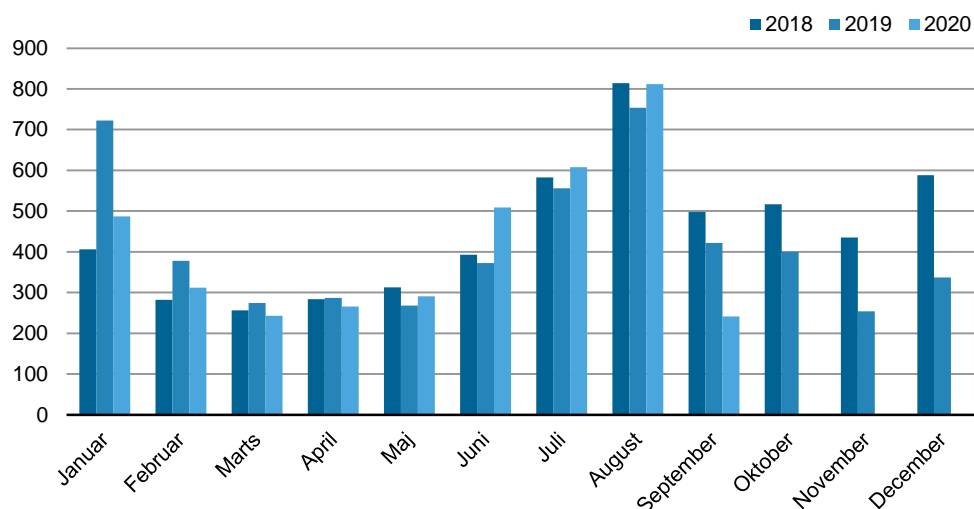

Figur 2. Antal månedlige flytninger mellem byer 2018-2020

Fodnote: Lavt tal for september 2020 på grund af forsinkede indberetninger
Se tal i Statistikbanken: bank.stat.gl/bedbaf2ak

På nær oplysninger om enkelte dødsfald indrapporteres oplysninger om fødsler og dødsfald meget hurtigt. Især pga. et lavere antal dødsfald er det samlede fødselsoverskud (fødsler minus dødsfald) på 249 personer i årets første 9 måneder.

Oversigt 1. Månedligt fødselsoverskud

	Jan	Feb	Mar	Apr	Maj	Jun	Jul	Aug	Sep	Okt	Nov	Dec	Jan- Sep	Hele Året
2018	11	24	10	23	17	33	47	19	38	45	40	31	222	338
2019	31	17	4	33	35	25	47	36	9	31	22	17	237	307
2020	30	16	27	35	45	18	41	16	21				249	

Se tal i Statistikbanken: Levendefødte bank.stat.gl/bedbbfjk Dødsfald: bank.stat.gl/bedbbdk

Oversigt 2. Befolkningen i kommunerne. 1. oktober 2020

	2019		2020		
	oktober	januar	april	juli	Oktober
Hele landet	56.024	56.081	56.255	56.367	56.379
Kommune Kujalleq	6.447	6.439	6.438	6.458	6.478
Kommuneqarfik Sermersooq	23.040	23.123	23.226	23.211	23.354
Qeqqata Kommunia	9.378	9.378	9.365	9.376	9.305
Kommune Qeqertalik	6.395	6.340	6.347	6.343	6.350
Avannaata Kommunia	10.683	10.726	10.807	10.907	10.818
Udenfor kommunerne	81	75	72	72	74

Se tal i Statistikbanken: bank.stat.gl/bedstk3