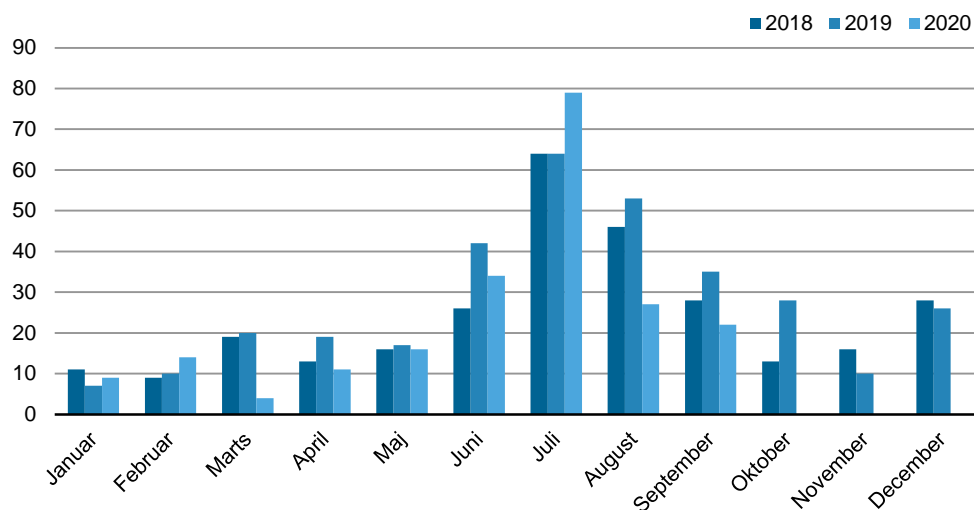

Grønlands Statistik modtager nu også oplysninger om vielser og skilsmisser gennem den grønlandske datafordeler. Knap halvdelen af alle vielser sker i juni, juli og august.

Oversigt 3. Antal månedlige vielser 2018-2020

Se tal i Statistikbanken: bank.stat.gl/bedbbck

Skilsmisser udviser ikke sæsonvariation på samme måde. Det kan skyldes, at det ikke er dato for samlivsbrud der opgøres, men dato for skilsmisssens ikrafttræden.

Tabeller i Statistikbanken

Detaljerede oplysninger findes i Statistikbanken (<https://bank.stat.gl>)

Her er følgende tabeller opdateret:

- BEDSTK1 [Kvartalsbefolkningen](#)
- BEDSTK3 [Kvartalsbefolkningen i distrikterne](#)
- BEDSTK4 [Kvartalsbefolkningen i lokaliteterne](#)
- BEDSTKNUK [Kvartalsbefolkningen i Nuuks bydele](#)
- BEDBAF2K [Flytninger, foreløbig månedsopgørelse](#)
- BEDBBIUK [Vandringer, foreløbig månedsopgørelse](#)
- BEDBBLFK [Antal levendefødte, foreløbig månedsopgørelse](#)
- BEDBBDK [Antal dødsfald, foreløbig månedsopgørelse](#)
- BEDBBCK [Antal vielser og skilsmisser, foreløbig månedsopgørelse](#)