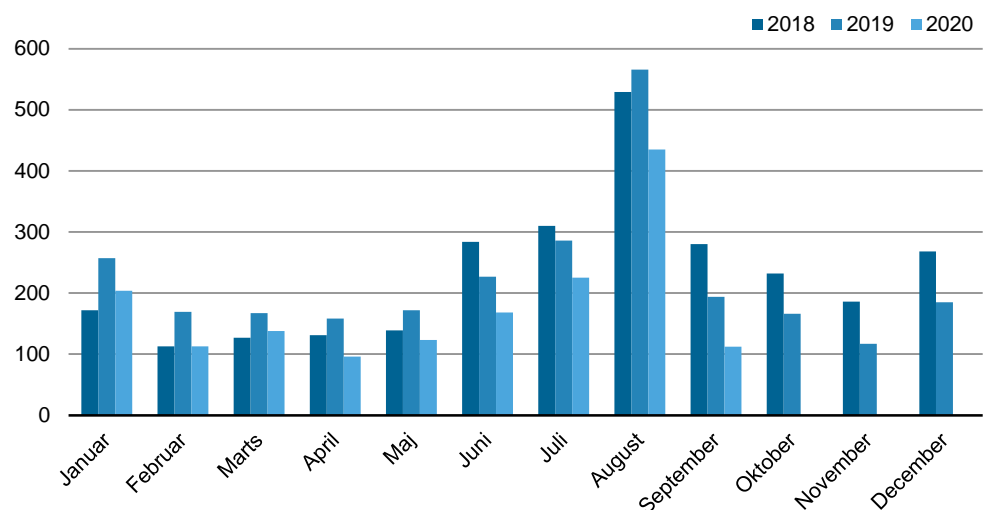

## Befolkningen 1. oktober 2020

### Højere folketal, som følge af lavere nettoudvandring

I årets 2. og 3. kvartal er langt færre end normalt udvandret fra Grønland. Nettoudvandringen er i de 6 måneder opgjort til 82 personer sammenlignet med 404 i de samme måneder i 2019 og 438 i 2018. Den lavere nettoudvandring medfører, at der pr 1. oktober bor 56.379 personer i Grønland, flere end på noget tidspunkt siden 2013.

Det lavere månedlige antal udvandring kan dog ikke kun observeres i det seneste halvår, idet antallet af månedlige udvandring har været lavere end samme måned året før, siden september 2019.

Figur 1. Antal månedlige udvandring 2018-2020